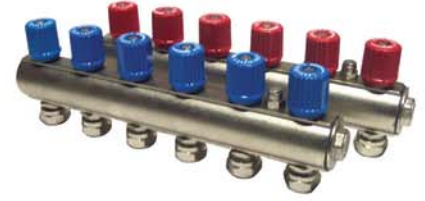

TİP (TYPE) : BKK
R 1"

KUMANDALI KOLLEKTÖR (PRİNÇ)
REMOTE-CONTROLLED COLLECTOR (BRASS)

Boyutlar Dimensions : **ÖZEL / SPECIAL DESING**
Bağlantılar Connections : **DİŞLİ / THREADED**
Çalışma Basıncı Working Pressure : **PN 10**

TİP (TYPE)	BAĞLANTI
BKK	CONNECTIONS
R 1"	2' li
R 1"	3' lü
R 1"	4' lü
R 1"	5' li
R 1"	6' lı
R 1"	7' li
R 1"	8' li
R 1"	9' lu
R 1"	10' lu
R 1"	11' li
R 1"	12' li
R 1"	13' lü

TİP (TYPE) : BK
R 1"

KOLLEKTÖR (PRİNÇ)
COLLECTOR (BRASS)